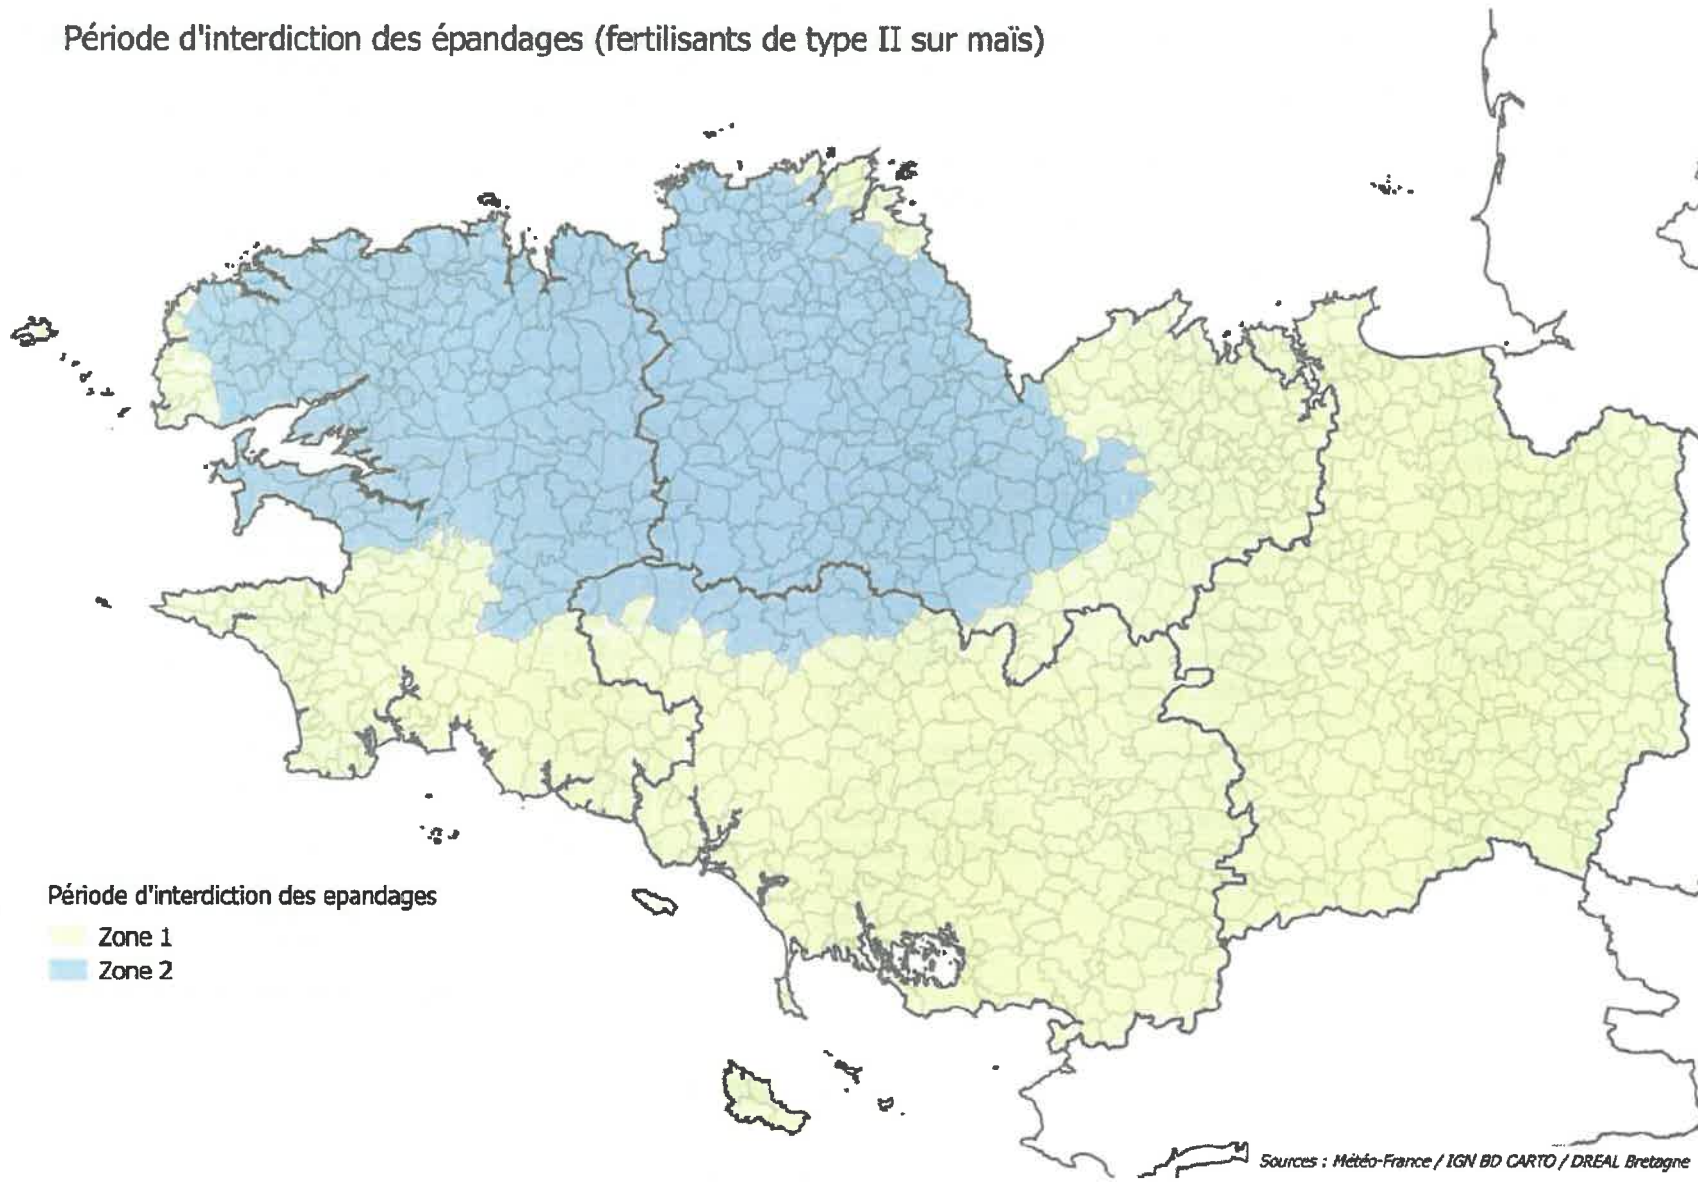

ANNEXE 2 - Directive Nitrates 6 - 2/08/2018

Périmètre des zones I et II utilisées pour adapter les périodes d'interdiction d'épandage de fertilisants de type II sur culture de maïs, et liste des communes situées en zone II

Période d'interdiction des épandages (fertilisants de type II sur maïs)