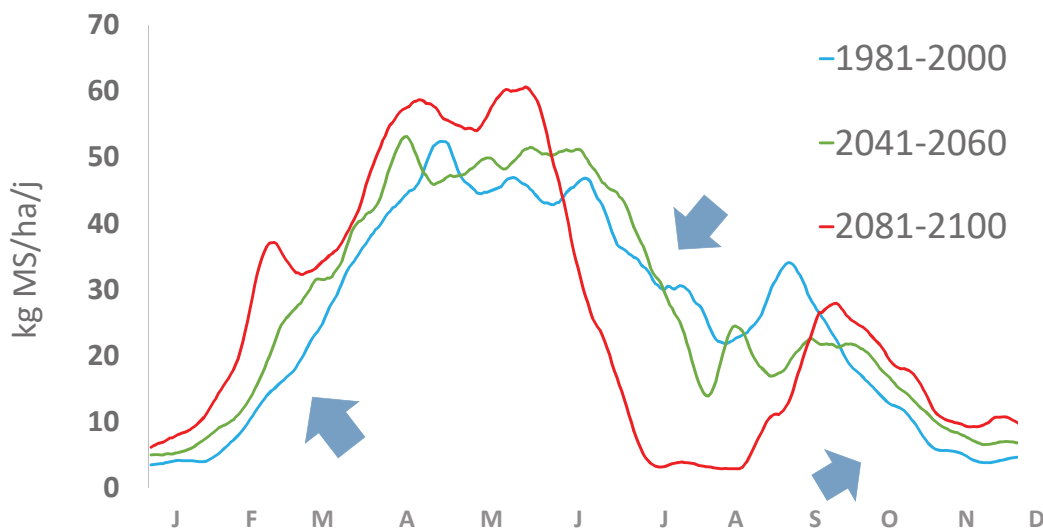

# Les prairies face à un nouveau climat

Nombre de jours chauds par an ( $T_{max} > 25^{\circ}\text{C}$ )

Une nouvelle courbe de pousse de l'herbe

Des leviers pour s'adapter présentés sur le salon

Rapide

Moyen terme