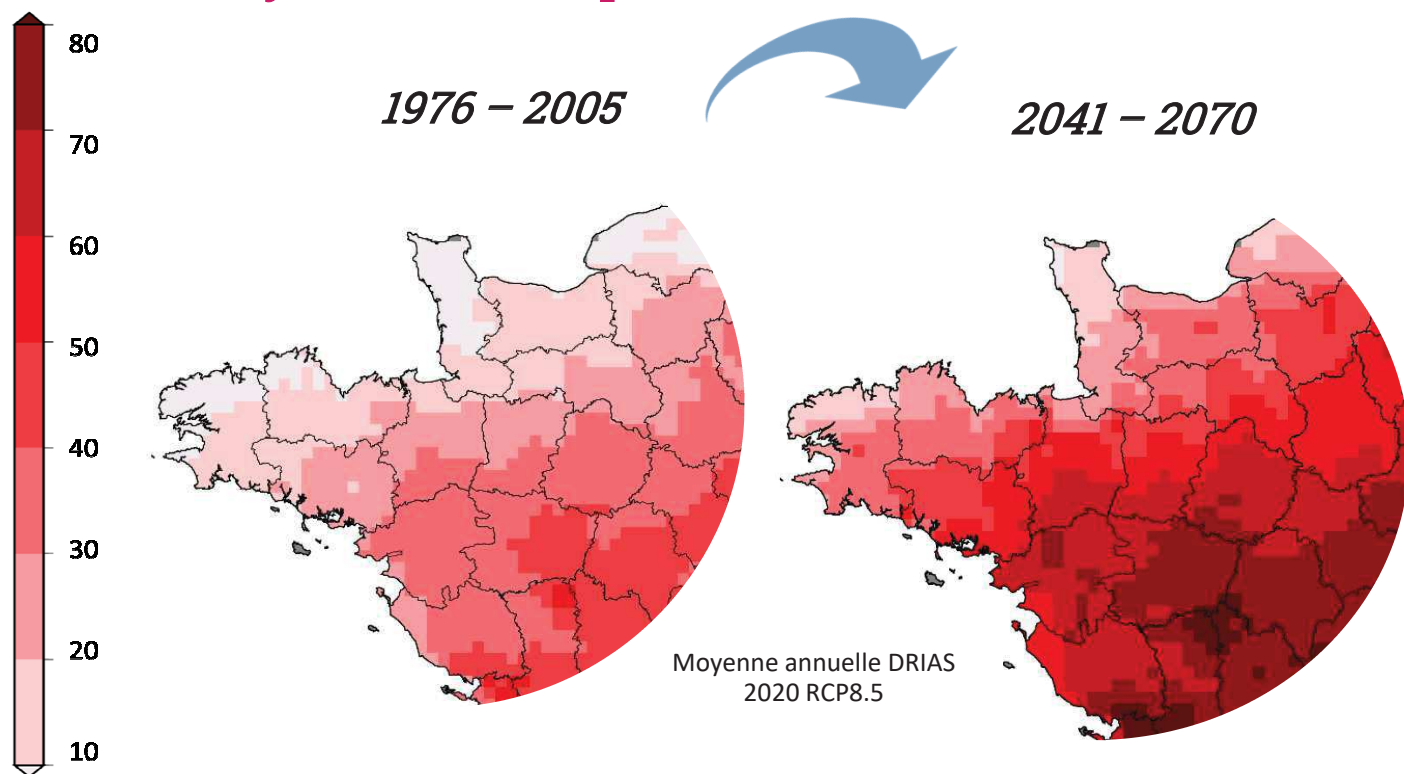

# Les prairies face à un nouveau climat

Nombre de jours chauds par an ( $T_{max} > 25^{\circ}\text{C}$ )

Une nouvelle courbe de pousse de l'herbe

Des leviers pour s'adapter présentés sur le salon

Rapide

Moyen terme

Stratégique